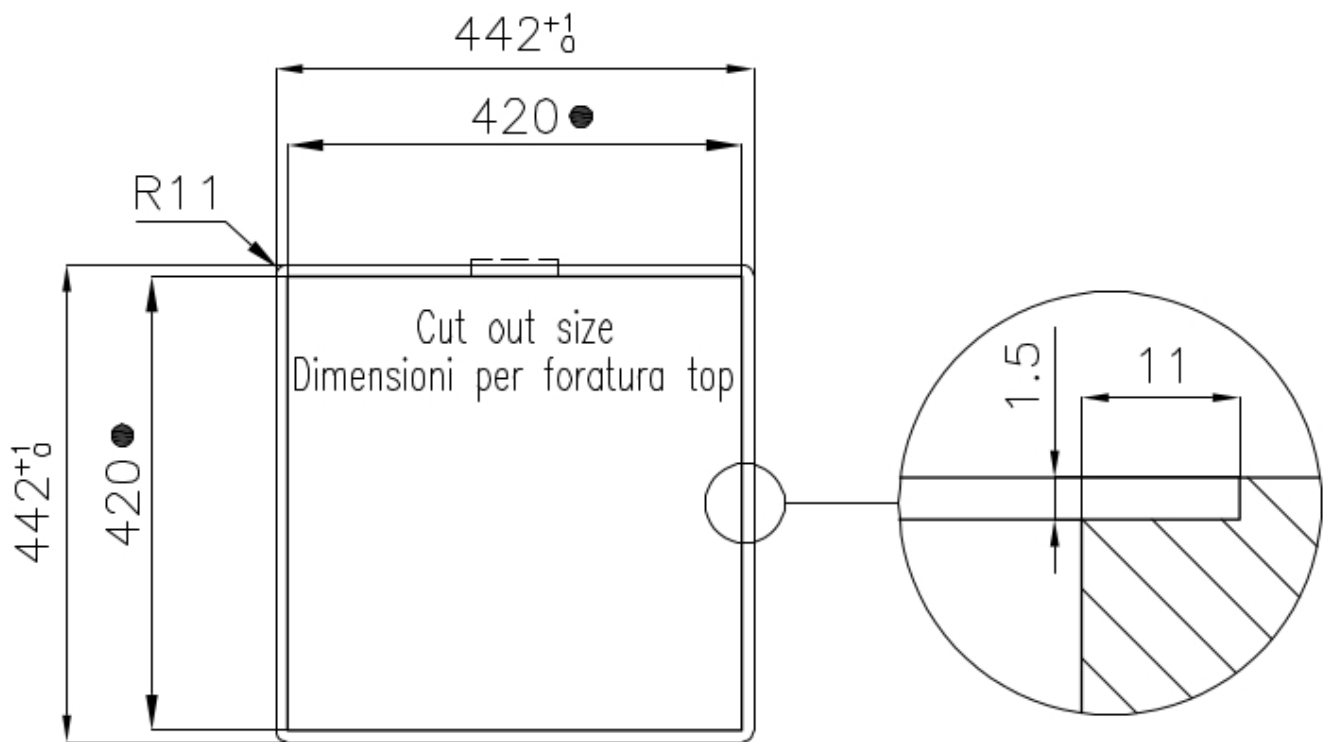

Intaglio per il troppo-pieno
Recess for housing the over-flow

- Built-in cut out for FTS – Foratura per installazione FTS

GALLERIA FOTOGRAFICA